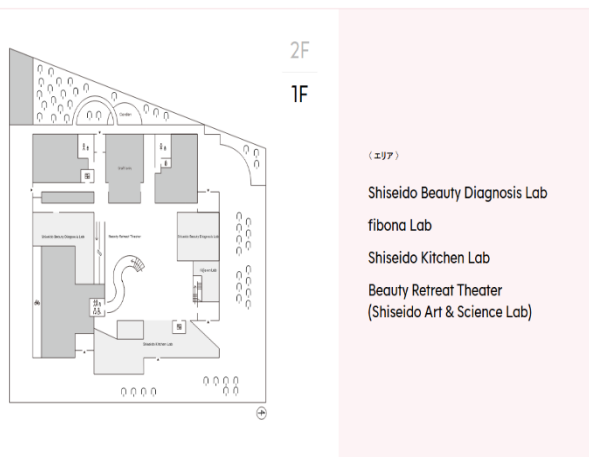

【開催日時】 令和8年6月6日(土)

【集合場所】 現地集合 資生堂ビューティパーク

【担当】 宮前地区(あじさい会)

◆当日は現地集合・解散です。参加者が少ない場合は中止になる事があります。(10名以下)

◆母子・寡婦対象

◆各地区会長さんは5月30日(土)までにと参加者名簿を事務局に提出して下さい。

川崎母子寡婦福祉協議会 ☎044-733-1166 木村

Floor Map